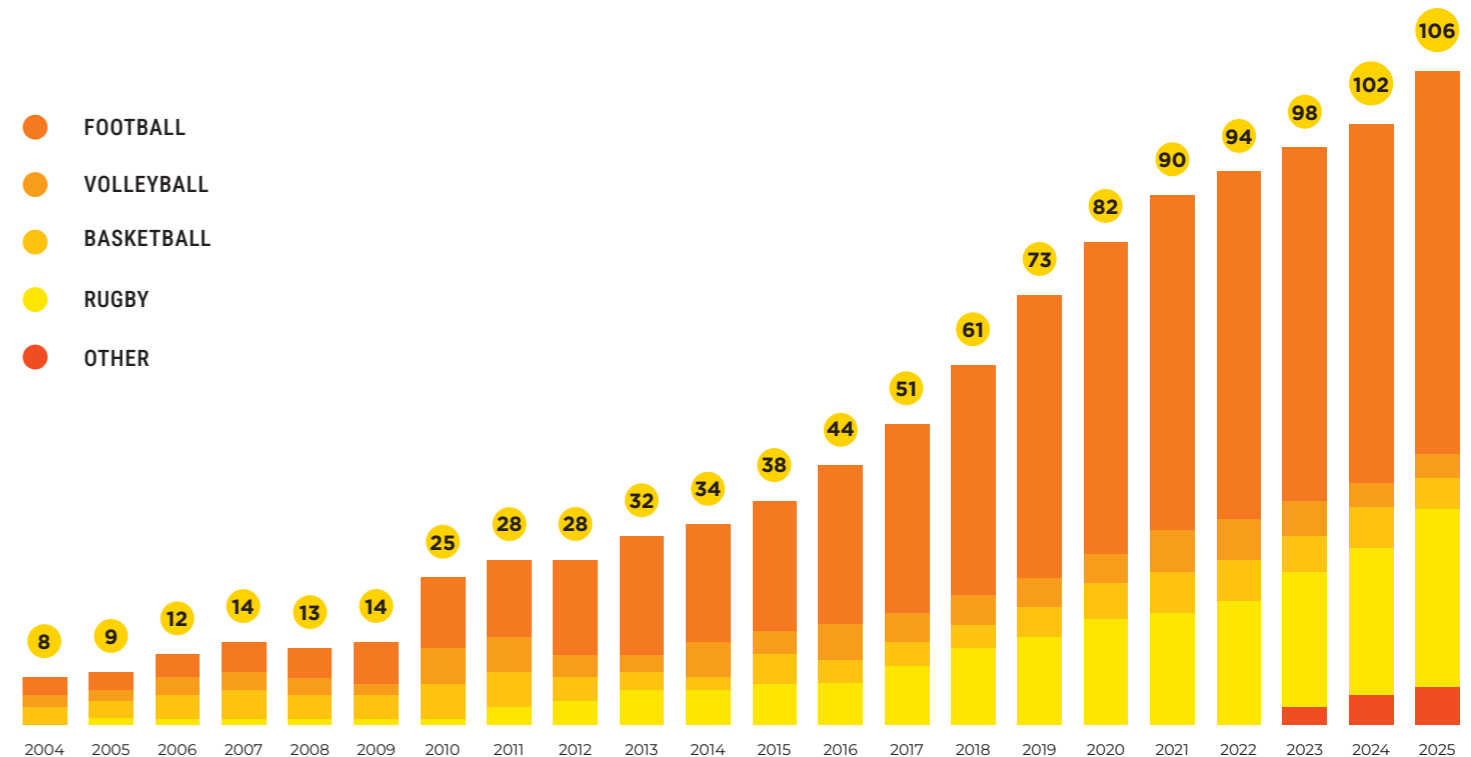

A UNIQUE PORTFOLIO OF PRO CLUBS AND FEDERATIONS