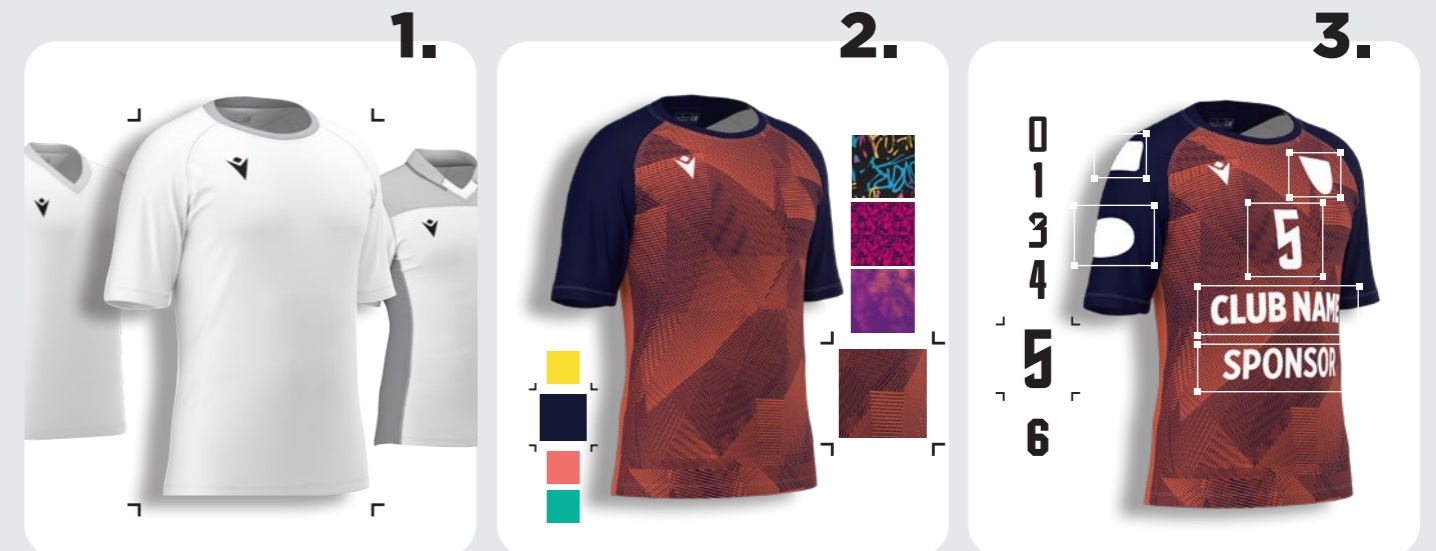

CUSTOM TECHNICAL INFORMATION

CUSTOM DESIGN OPTIONS

LAVORAZIONI CUSTOM

OPEN DESIGN DISEGNO LIBERO

SUBLIMATED /SUBLIMATICO

1.

Create your own **custom design** from scratch by contacting your Customer Experience account.

*Crea il tuo **design personalizzato** da zero contattando il tuo account Customer Experience.*

Option to customise your design with Macron standard colours and add a chosen number of logos. Players' numbers and players' names in predefined Macron fonts.

Possibilità di personalizzare la tua grafica con i colori standard Macron e aggiungere un numero a scelta di loghi. Nomi e numeri in font Macron predefiniti.

FIXED DESIGN DISEGNO PREDEFINITO

SUBLIMATED /SUBLIMATICO

2.

Choose your **design template** on the **My Macron Kit** App and customize your team jersey in 3 steps:

*Scegli il tuo **template grafico** sulla App **My Macron Kit** e personalizza la maglia della tua squadra in 3 passi:*

Choose the model.
Seleziona il modello.

Choose graphics and colour.
Scegli grafica e colore.

Apply the logos and choose the font.
Applica i loghi e scegli il font.

Possible to customise template with standard Macron colors and add a maximum of 6 logos. Players' numbers and players' names in predefined Macron fonts.

Possibilità di personalizzare la tua grafica con i colori standard Macron e aggiungendo un massimo di 6 loghi. Nomi e numeri in font Macron predefiniti.