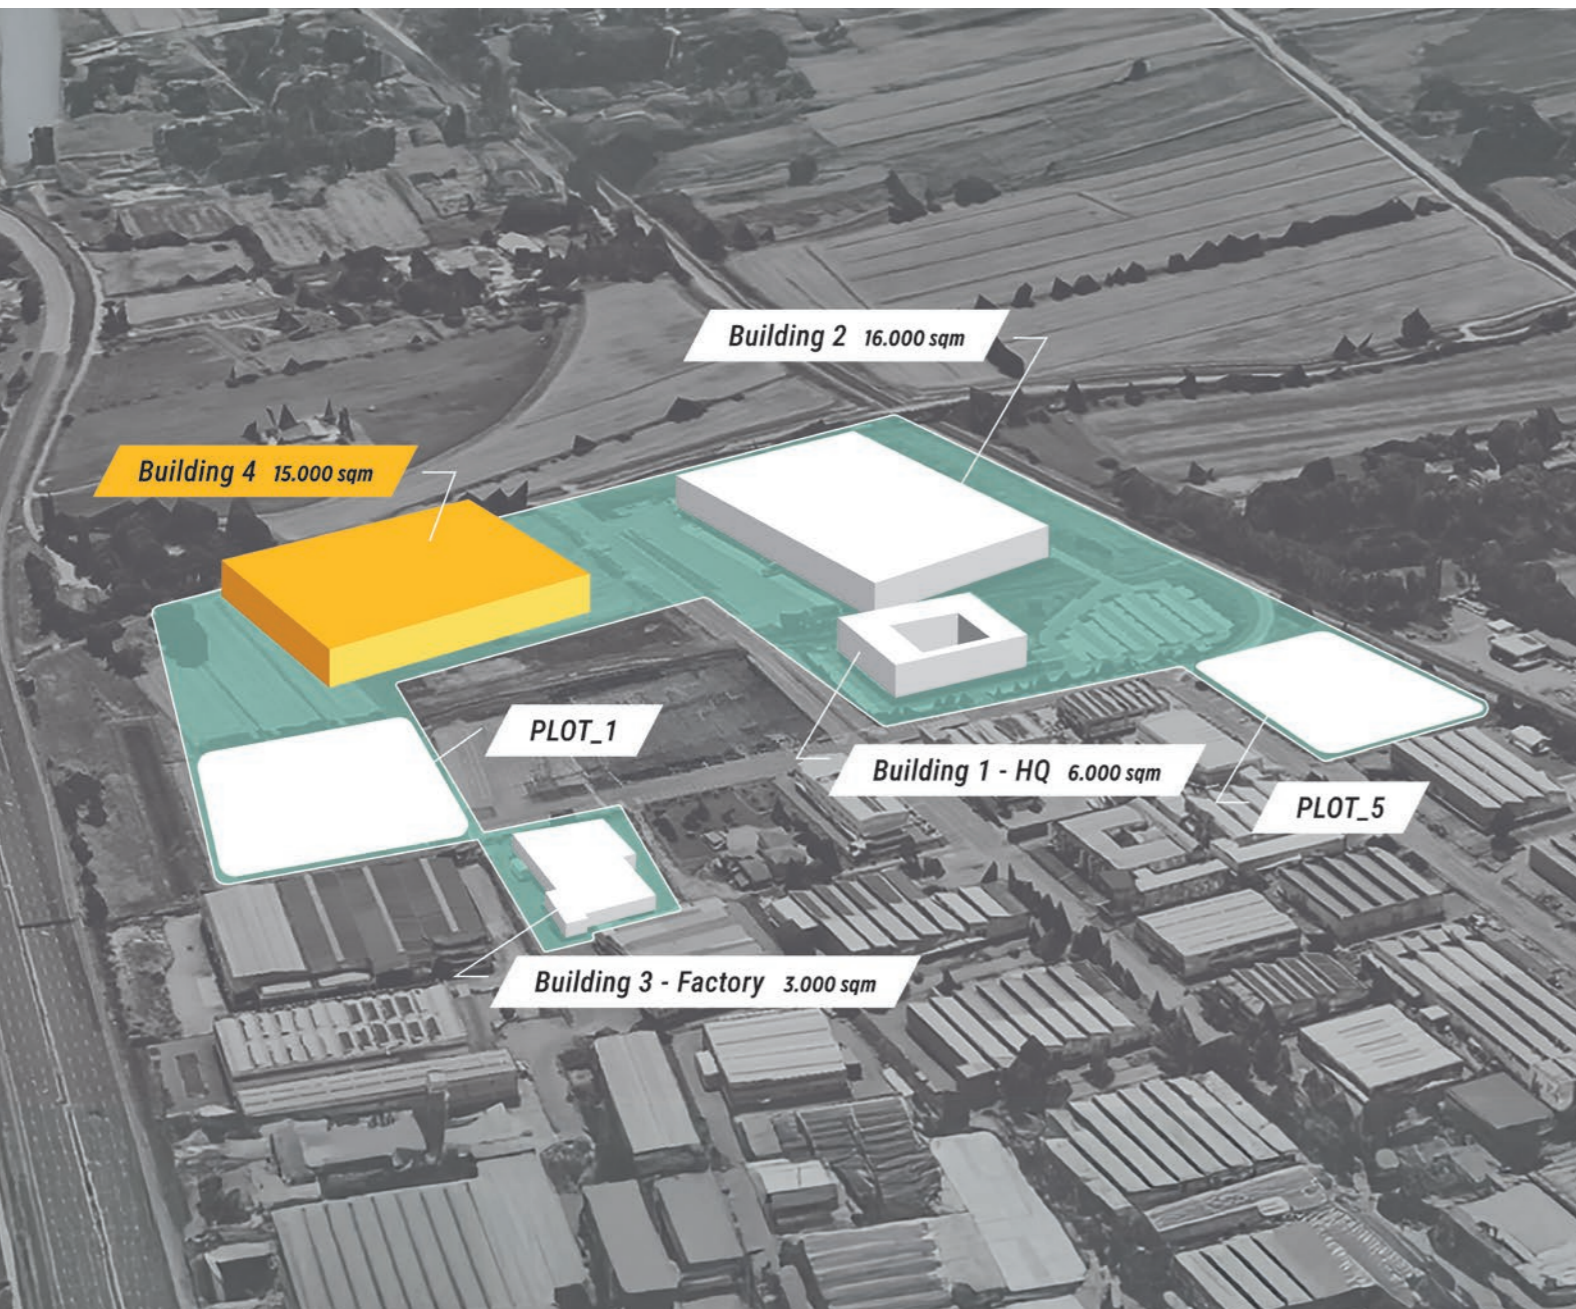

It includes offices, laboratories, distribution centers, a restaurant, and numerous sports facilities dedicated to employees, collaborators, and partners, including a 500-square-meter gym, padel courts, and a basketball court. More than just a workplace, the Macron Campus is conceived as a space that inspires well-being, creativity, and innovation. Because beautiful things are born in beautiful places.

Nel 2020 Macron ha inaugurato il Macron Campus, la sua nuova e avveniristica sede immersa in un'area verde in Valsamoggia, alle porte di Bologna. Su un'estensione complessiva di oltre 150.000 mq si sviluppa un vero e proprio ecosistema aziendale, progettato con una forte attenzione all'innovazione, all'efficienza e alla sostenibilità ambientale.

Il Macron Campus ospita uffici, laboratori, centri di distribuzione, un ristorante aziendale e numerose strutture sportive dedicate a dipendenti, collaboratori e partner. Tra queste, una palestra di 500 mq, campi da padel e un campo da basket. Un luogo pensato per ispirare benessere, creatività e innovazione: perché le cose belle nascono in luoghi belli.

SCAN THE QR CODE AND DISCOVER MORE

ITALY					SPAIN			FRANCE		
TEAMS VOLLEYBALL VERONA VOLLEY SERIE A1 MASCHILE YUASA BATTERY GROTTAZZOLLINA SERIE A1 MASCHILE CUNEO VOLLEY SERIE A1 MASCHILE UYBA VOLLEY SERIE A1 FEMMINILE VOLLEY BERGAMO SERIE A1 FEMMINILE					UNICAJA ALMERIA SUPERLIGA PLESSIS-ROBINSON MARMARA SPKIE LIGUE HYERES PIERREFEU VOLLEY ELITE MASCULINE (MEN) HYERES PIERREFEU VOLLEY NATIONAL 2 (WOMEN)					
GERMANY SSC KARLSRUHE 1. BUNDESLIGA VC OLYMPIA '93 BERLIN 1. BUNDESLIGA FT 1844 FREIBURG VOLLEYBALL 1. BUNDESLIGA SCHWERIN 1. BUNDESLIGA - FRAUEN				GREECE PAOK VOLLEYBALL A1 ETHNIKI (MEN) PAOK WOMEN VOLLEYBALL A1 ETHNIKI (WOMEN) AO THIRAS VOLLEYBALL A1 ETHNIKI (WOMEN)			CYPRUS CYPRUS VOLLEYBALL FEDERATION APOLLON LEMESOU CYPRIOT FIRST DIVISION		ROMANIA STIINTA BUCHAREST LIGA NATIONALA (MEN AND WOMAN) VK JIHOSTROJ CESKE BUDEJOVICE EXTRALIGA	
POLAND BKS BIELSKO BIALA ELITE LEAGUE - WOMEN GKS KATOWICE 1. LIGA AVIA SWIDNIK 1. LIGA WTS SOLNA WIELICZKA 1. LIGA WOMEN MOS WOLA WARSZAWA 2. LIGA				HUNGARY PÉNZÜGYÖR SE NB I LIGA VK KAPOSVAR NB I LIGA			BULGARIA MONTANA VOLLEYBALL CLUB SUPER LEAGUE		DENMARK gentofte volley VOLLEYLIGAEN HOLTE IF VOLLEY VOLLEYLIGAEN ASV ELITE VOLLEYLIGAEN	
FINLAND SUOMEN LENTOPALLOLIITTO RY FINNISH VOLLEYBALL FEDERATION SAVO VOLLEY MESTARUUSLIGA VALEPA MESTARUUSLIGA KOKKOLAN TIIKERIT MESTARUUSLIGA LP-VAMPULA MESTARUUSLIGA VANTAA DUCKS MESTARUUSLIGA RAISON LOIMU MESTARUUSLIGA				SWEDEN VINGAKER VOLLEY-BOLLKLUBB ELITSERIEN			ESTONIA Estonian Volleyball Federation NATIONAL VOLLEY FEDERATION		KAZAKHSTAN VC ZHETYSU NATIONAL LEAGUE VC AIKARAKOZ NATIONAL LEAGUE	
UKRAINE VK ALTAI NATIONAL LEAGUE VK PAVLODAR NATIONAL LEAGUE WOMEN VOLLEY NATIONAL TEAM SC PROMETEI SUPER LEAGUE ZUNU DYNAMO SUPER LEAGUE SC BALTA SUPER LEAGUE ALANTA SUPER LEAGUE DOBRODIY-MEDUNIVER-SITET-SHVSM SUPER LEAGUE HALYCHANKA - ZUNU SUPER LEAGUE				GEORGIA GEO GEORGIAN VOLLEYBALL FEDERATION			SOUTH KOREA AI PEPPERS V-LEAGUE GWANGJU AI PEPPERS V-LEAGUE			
KUWAIT AL YARMOUK CLUB PREMIER LEAGUE KUWAIT SC PREMIER LEAGUE AL QADSIYA SC PREMIER LEAGUE AL FATAT SC KUWAITI WOMEN'S LEAGUE				BAHRAIN AL MUHARRAQ SC VOLLEYBALL LEAGUE			UAE AL WASL FIRST DIVISION BANIYAS SPORTS & CULTURAL CLUB FIRST DIVISION KHOR FAKKAN CLUB FIRST DIVISION SHARJAH WOMEN'S SPORTS CLUB WOMEN'S VOLLEYBALL LEAGUE		ALGERIA FEDERATION ALGERIENNE DE VOLLEYBALL NC BEJAIA NATIONALE 1	
AUSTRALIA MB BEJAIA NATIONALE 1 OS TICHY NATIONALE 1 CRB TOUNDJA NATIONALE 1 WA BEJAIA NATIONALE 1 WA TLEMEN NATIONALE 1 HENLEY HAWKS VOLLEYBALL CLUB VOLLEYBALL SOUTH AUSTRALIA