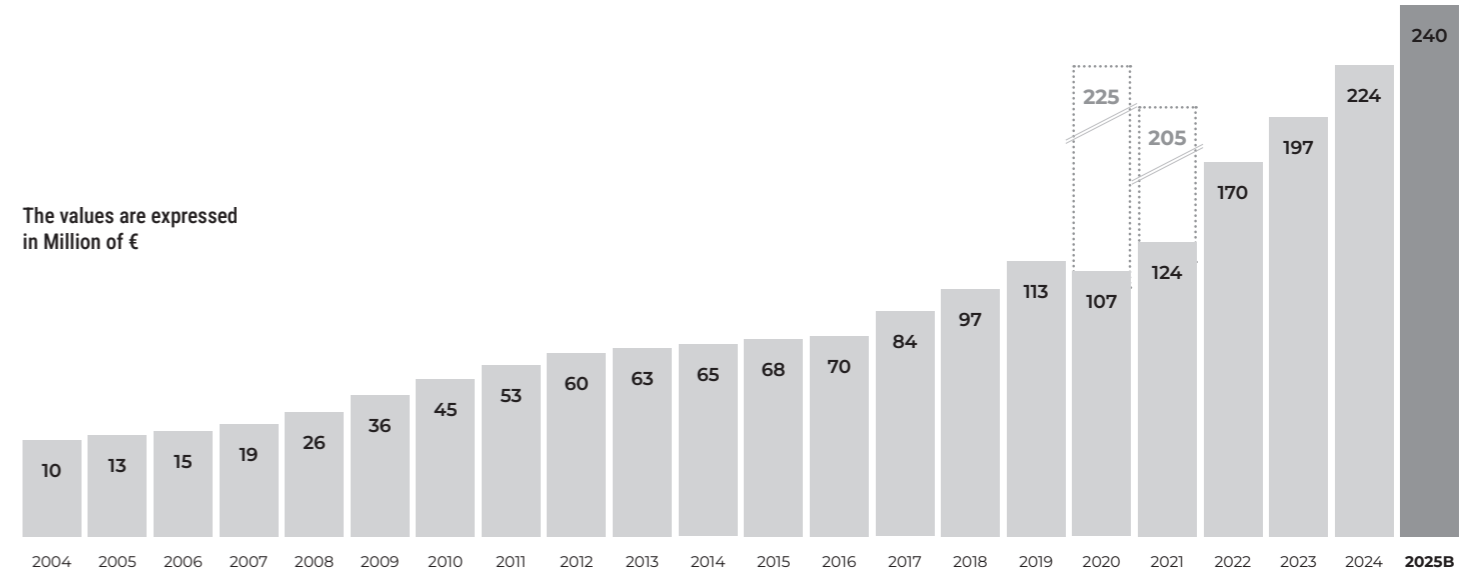

*Il nome **Macron** deriva dal prefisso greco "μακρο" (makro), che significa "grande". L'ambizione e l'impegno a crescere sono quindi insiti nel nome stesso.*

*Il logo aziendale, il **Macron Hero**, rappresenta un atleta che gioisce per aver raggiunto il suo obiettivo e incarna la filosofia del brand: **#BecomeYourOwnHero**. Il payoff sottolinea che tutti dovrebbero sempre cercare di diventare la versione migliore di sé stessi.*

SCAN THE QR CODE AND DISCOVER MORE

A SUCCESSFUL STORY OF IMPRESSIVE GROWTH

The values are expressed in Million of €

Macron is an iconic Italian brand of high-performance sportswear that has achieved extraordinary growth over the past 20 years. The success is fuelled by a relentless passion for innovative design, superior quality and cutting-edge technology. By deeply understanding the needs and aspirations of teams, athletes, and sports enthusiasts, Macron consistently develops products that inspire individuals to unleash their full potential, while fostering a strong sense of team spirit that helps everyone become the best version of themselves.